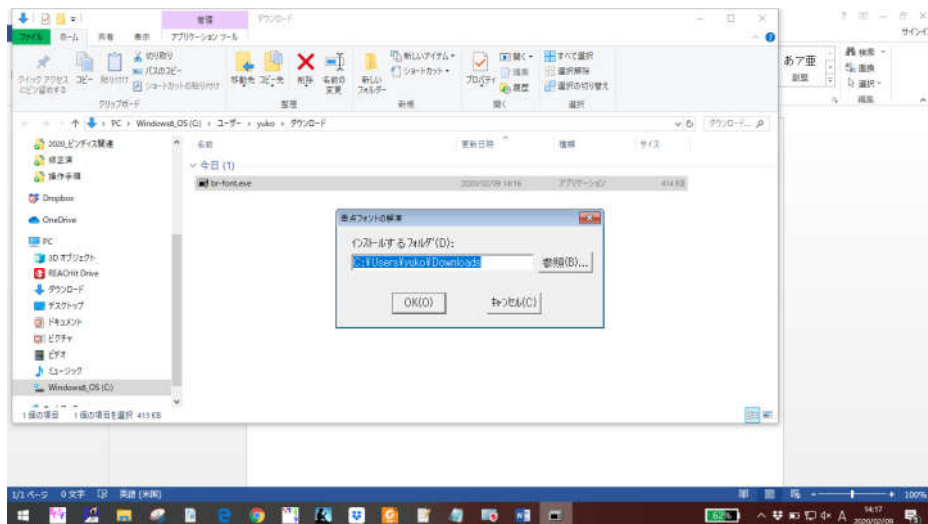

ダウンロードした br-font.exe を実行。
どこでもいいので解凍します。
(下の画面ではダウンロードフォルダにそのまま解凍しました)

解凍すると、BNLbrail.TTF BWLbrail.TTF の二つのフォントができます。
このファイルを直接ダブルクリックします。

名前	更新日時	種類	サイズ
BNLbrail.TTF	2003/07/09 17:22	TrueType フォント フ...	303 KB
BWLbrail.TTF	2003/07/09 17:23	TrueType フォント フ...	339 KB
スミテンジカイセツ.txt	2003/08/06 8:58	TXT ファイル	20 KB
墨点字解説.pdf	2003/08/06 8:58	Foxit Reader PDF ...	347 KB